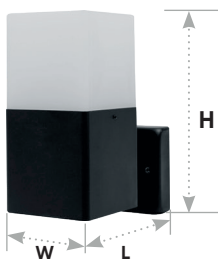

Ландшафтно-архитектурные светильники серии «Берлин», черные

Feron

Материал: металл, пластик

Монтажные
размеры:

DH0201 арт. 11680

LxWxH, мм
(120x80x200)

DH0205 арт. 11681

LxWxH, мм
(80x80x450)

DH0206 арт. 11682

LxWxH, мм
(80x80x450)

DH0207 арт. 11683

LxWxH, мм
(80x80x450)

DH0208 арт. 11684

LxWxH, мм
(80x80x750)

Встроенная розетка 230V, 16A.
Удобно подключаться к
электросети в саду.

Настраиваемый инфракрасный
датчик движения имеет 3 параметра
настройки: время работы,
порог освещенности вокруг и
расстояние до объекта.