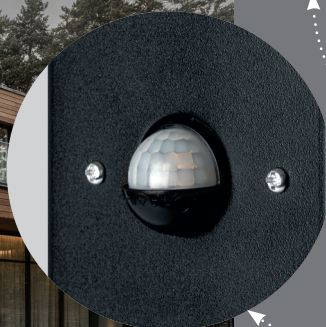

Ландшафтно-архитектурные светильники серии «Берлин», черные

Feron

Материал: металл, пластик

Монтажные
размеры:

DH0201 арт. 11680

LxWxH, мм
(120x80x200)

DH0205 арт. 11681

LxWxH, мм
(80x80x450)

DH0206 арт. 11682

LxWxH, мм
(80x80x450)

DH0207 арт. 11683

LxWxH, мм
(80x80x450)

DH0208 арт. 11684

LxWxH, мм
(80x80x750)

Встроенная розетка 230V, 16A.
Удобно подключаться к
электросети в саду.

Настраиваемый инфракрасный
датчик движения имеет 3 параметра
настройки: время работы,
порог освещенности вокруг и
расстояние до объекта.