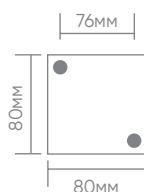

Ландшафтно-архитектурные светильники серии «Берлин», черные

Feron

Материал: металл, пластик

Монтажные
размеры:

DH0201 арт. 11680

LxWxH, мм
(120x80x200)

DH0205 арт. 11681

LxWxH, мм
(80x80x450)

DH0206 арт. 11682

LxWxH, мм
(80x80x450)

DH0207 арт. 11683

LxWxH, мм
(80x80x450)

DH0208 арт. 11684

LxWxH, мм
(80x80x750)

Встроенная розетка 230V, 16A.
Удобно подключаться к
электросети в саду.

Настраиваемый инфракрасный
датчик движения имеет 3 параметра
настройки: время работы,
порог освещенности вокруг и
расстояние до объекта.